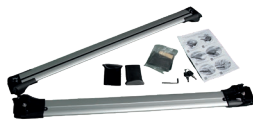

**Barras de
techo**

PRECIO _____
$103.990 IVA INCL.

Código: YH-A-008-95CM:AML

**Porta bicicletas
maletero SUV
3B**