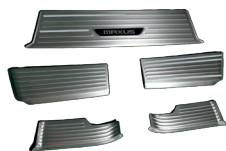

Kit protección parachoque trasero (plata)

PRECIO
$89.990 IVA INCL.

Código: KIT_PROTEC_PARACHO TRASERO1:AML