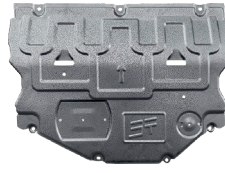

## Cubre Carter T2

PRECIO             
**\$89.990** IVA INCL.

Código: ZJP-CY3000208:JET