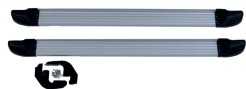

Kit pisadera aluminio T60

PRECIO _____
$179.990 IVA INCL.

Código: PISADERA_ALUMINIO_T60:AML